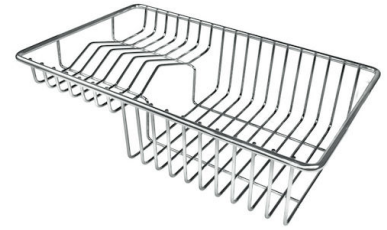

VASCA A RAGGIO STRETTO

Vasche con forme squadrate dal design moderno e con aumentata capienza. Per un'estetica minimal coniugata con la massima praticità.

VASCA PROFONDA

Vasche che raggiungono una profondità importante, oltre i 20 cm, grazie alla evoluta tecnologia produttiva, che offrono grande capienza e praticità in tutte le operazioni di lavaggio.

Dotazioni standard Ganci di fissaggio, guarnizione, piletta, troppo-pieno e sifone, Imballo in scatola

Fori Mixer Nessun foro di serie

Foro incasso 400x400 mm

Gocciolatoio No

Misura vasca 400x400mm

Numero vasche 1 vasca

Piletta Piletta 3,5"

DATI TECNICI

Cut out size
Dimensioni per foratura top

ACCESSORI OPZIONALI

Cestello bianco
8612 100

Cestello inox
8612 000

Cestello portapiatti inox
8100 303
* solo in abbinamento con l'accessorio
8644 101

Cestello portapiatti inox
8100 201

Griglia portapiatti inox
8100 154

Scolapasta inox
8154 000

Tagliere in cristallo
8631 300

Tagliere in HDPE
8657 001

Tagliere Twin in HDPE
8644 101

Vaschetta bianca
8153 100