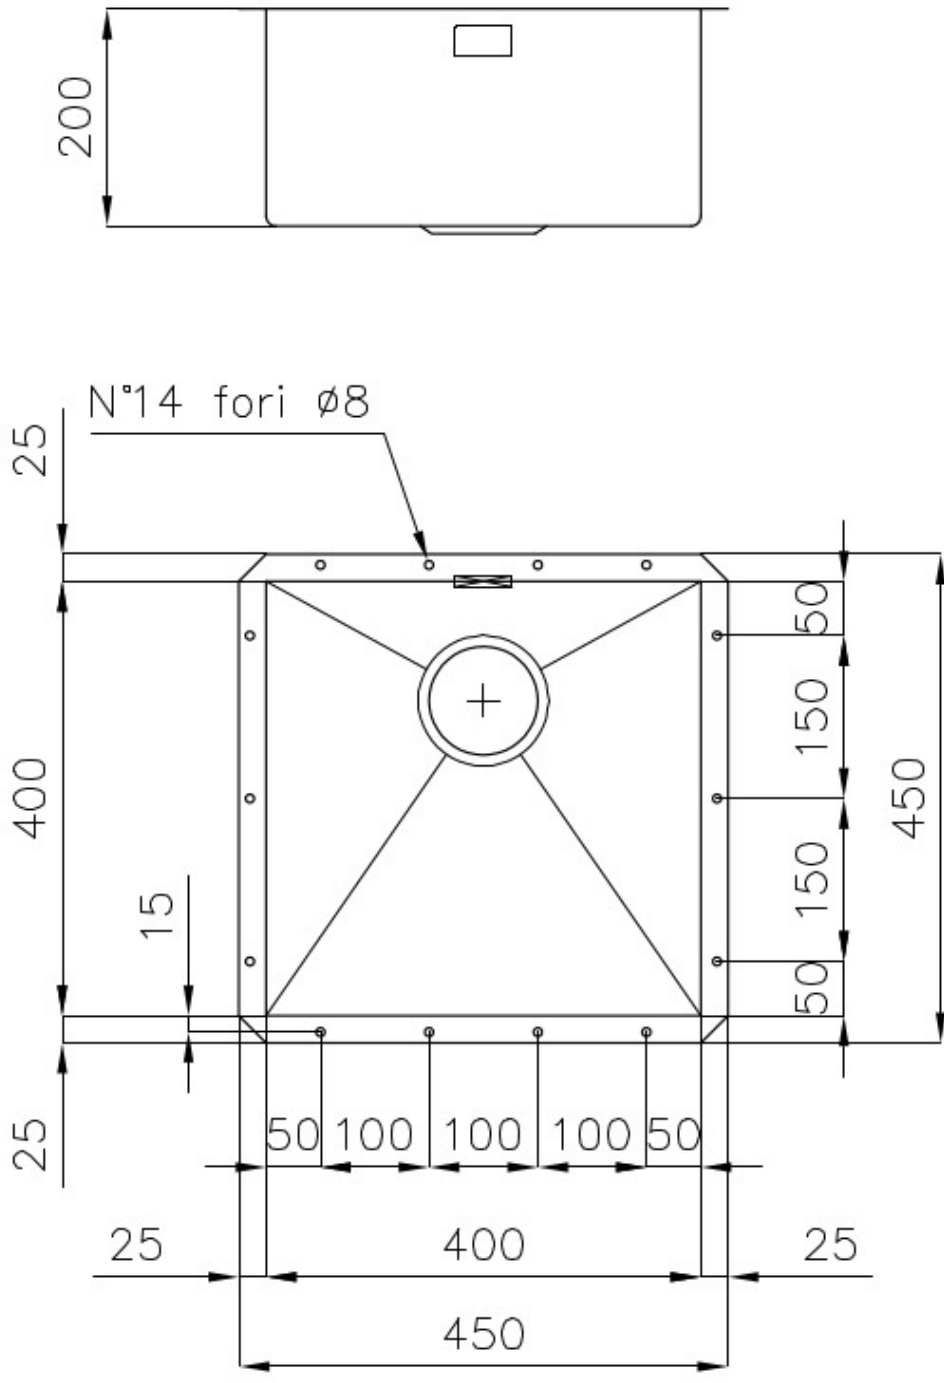

DETTAGLI

Bordo Installazione

Sottotop

Finitura Spazzolato Foster

Materiale Acciaio inox AISI 304

Texture Spazzolatura in linea

Base 45 cm

Dimensioni 450x450 mm

Dotazioni standard Ganci di fissaggio, guarnizione, piletta, troppo-pieno e sifone, Imballo in scatola

Fori Mixer Nessun foro di serie

Foro incasso 400x400 mm

Gocciolatoio No

Misura vasca 400x400mm

Numero vasche 1 vasca

Piletta Piletta 3,5"

DATI TECNICI

Cut out size
Dimensioni per foratura top

ACCESSORI OPZIONALI

Cestello bianco
8612 100

Cestello inox
8612 000

Cestello portapiatti inox
8100 303
* solo in abbinamento con l'accessorio
8644 101